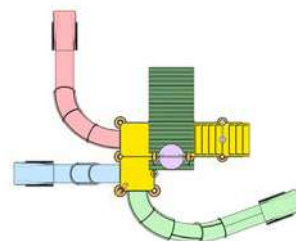

МОДЕЛИ

Waterparty

Abanto

Benissa

Conesa