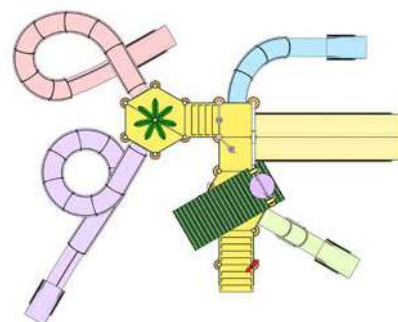

Fonelas

Carta de colores

Ral 1016

Ral 6027

Ral 6019

Ral 3014

Ral 300 70 25

Ral 1021

Ral 220 70 35

Ral 6018

Ral 3020

Ral 4005

Ral 1004

Ral 5015

Ral 6002

Ral 3003

Ral 4006

Ral 1002

Ral 5010

Ral 5021

Ral 2011

Ral 3027

Ral 1024

Ral 9010

Ral 9004