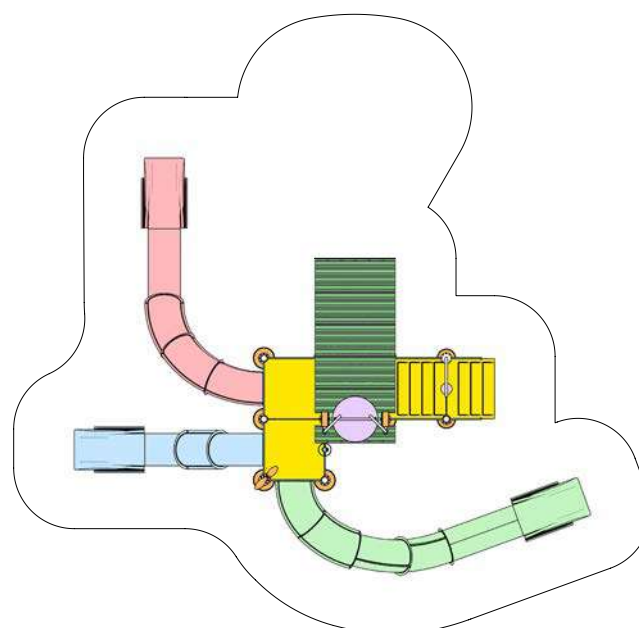

 7,85 x 4,47 x 7,23 m

 10,85 x 7,47 m

 5 пользователей

 1,60 m

Интерактивные элементы

Бочка	1
Ведерко	1
Горка	1
Пушка	1

Conesa
WPs-103

 12,75 x 10,28 x 7,26 m

 15,75 x 13,28 m

 11 пользователей

 1,60 m

Интерактивные элементы

Бочка	1
Ведерко	1
Горка	3
Пушка	1
Мельница	1

Daroca WPs-122

 10,84 x 9,71 x 7,24 m

 13,84 x 12,71 m

 15 пользователей

 1,60 m

Интерактивные элементы

Бочка	1
Ведерко	1
Горка	3
Пушка	2
Душ-пальма	1

Eslda
WPs-113

 13,26 x 11,96 x 7,26 m

 16,26 x 14,96 m

 15 пользователей