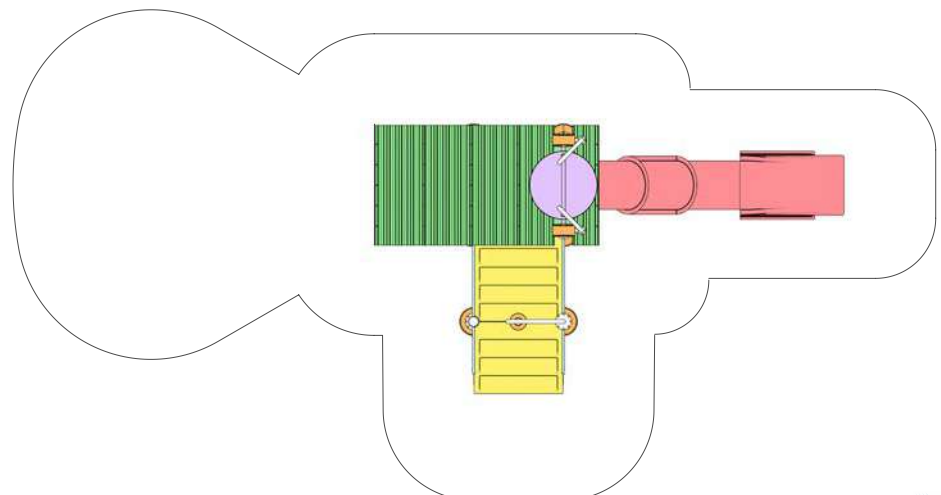

 7,85 x 4,47 x 7,23 m

 10,85 x 7,47 m

 5 пользователей

 1,60 m

Интерактивные элементы

Бочка	1
Ведерко	1
Горка	1
Пушка	1

Conesa
WPs-103

 12,75 x 10,28 x 7,26 m

 15,75 x 13,28 m

 11 пользователей

 1,60 m

Интерактивные элементы

Бочка	1
Ведерко	1
Горка	3
Пушка	1
Мельница	1

Daroca WPs-122

 10,84 x 9,71 x 7,24 m

 13,84 x 12,71 m