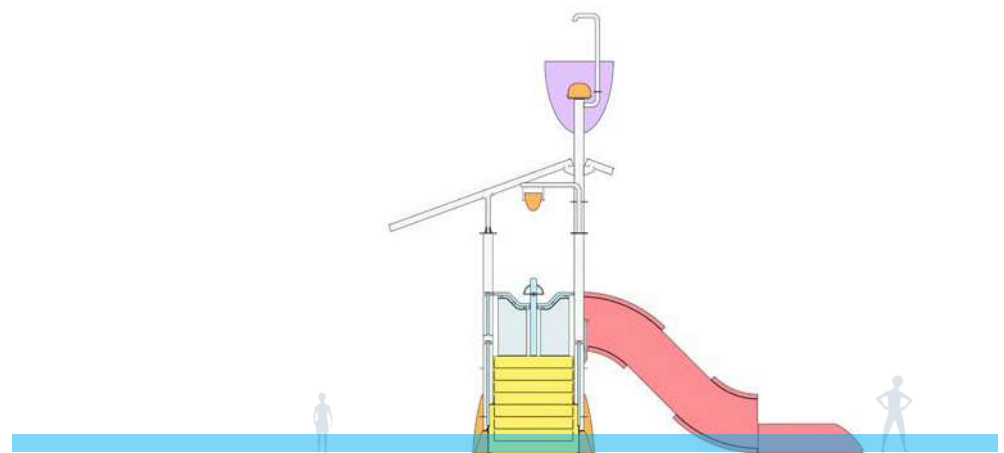

Интерактивные элементы

Бочка	1
Ведерко	1
Горка	1
Пушка	1