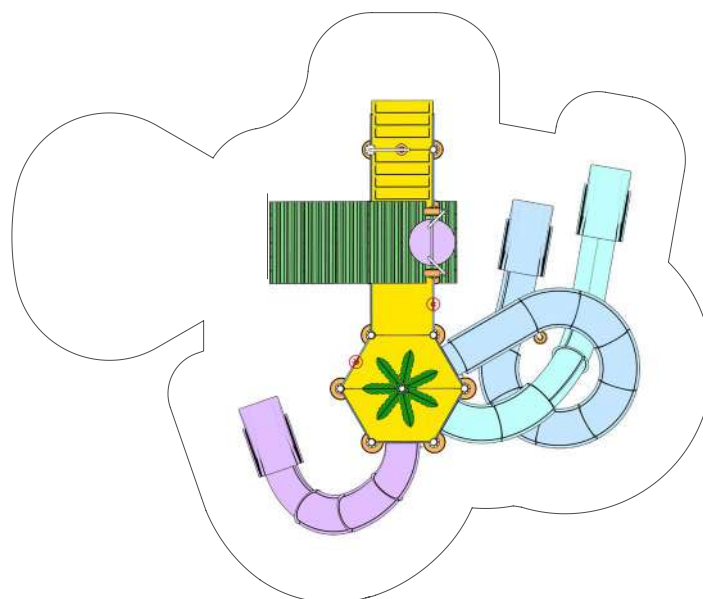

 15,75 x 13,28 m

 11 пользователей

 1,60 m

Интерактивные элементы

Бочка	1
Ведерко	1
Горка	3
Пушка	1
Мельница	1

Daroca WPs-122

 10,84 x 9,71 x 7,24 m

 13,84 x 12,71 m

 15 пользователей

 1,60 m

Интерактивные элементы

Бочка	1
Ведерко	1
Горка	3
Пушка	2
Душ-пальма	1

Eslda
WPs-113

 13,26 x 11,96 x 7,26 m

 16,26 x 14,96 m

 15 пользователей