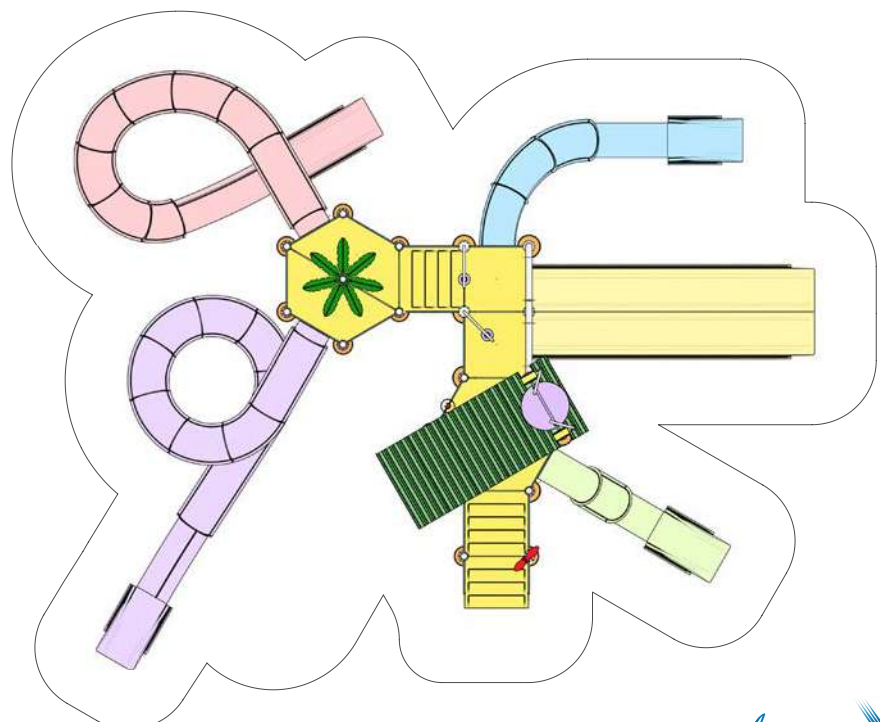

 15,75 x 13,28 m

 11 пользователей

 1,60 m

Интерактивные элементы

Бочка	1
Ведерко	1
Горка	3
Пушка	1
Мельница	1

Daroca WPs-122

 10,84 x 9,71 x 7,24 m

 13,84 x 12,71 m

 15 пользователей

 1,60 m

Интерактивные элементы

Бочка	1
Ведерко	1
Горка	3
Пушка	2
Душ-пальма	1

Eslda
WPs-113

 13,26 x 11,96 x 7,26 m

 16,26 x 14,96 m

 15 пользователей

 1,60 m

Интерактивные элементы

Бочка	1
Ведерко	1
Горка	3
Пушка	2
Душ-пальма	1
Сетка для лазания	1

Fonelas
WPs-142

 17,13 x 13,78 x 7,76 m

 20,13 x 16,78 m

 23 пользователей

 1,60 / 2,40 m

Интерактивные элементы

Бочка	1
Ведерко	2
Горка	5
Пушка	2
Душ-пальма	1
Арка-душ	2
Мельница	1

Abanto

Benissa

Conesa

Daroca

Eslida

Fonelas