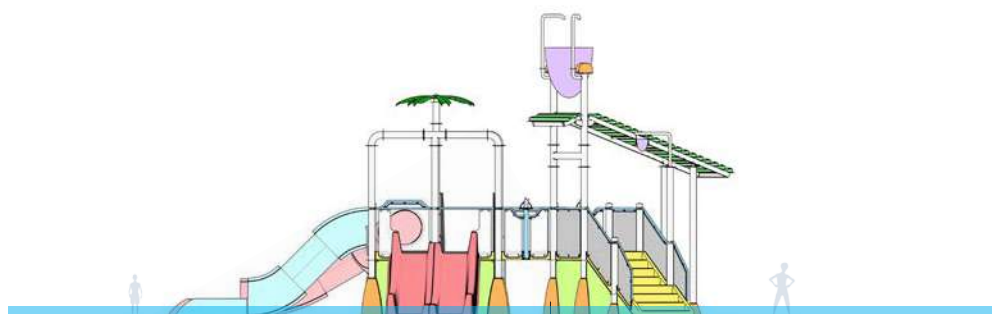

Интерактивные элементы

Бочка	1
Ведерко	1
Горка	3
Пушка	2
Душ-пальма	1
Сетка для лазания	1