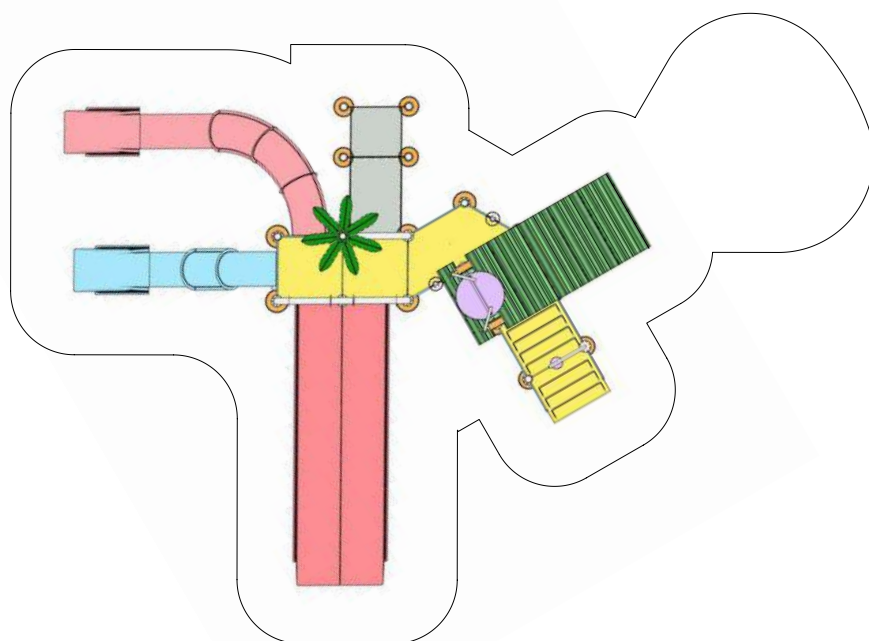

 15,75 x 13,28 m

 11 пользователей

 1,60 m

Интерактивные элементы

Бочка	1
Ведерко	1
Горка	3
Пушка	1
Мельница	1

Daroca WPs-122

 10,84 x 9,71 x 7,24 m

 13,84 x 12,71 m

 15 пользователей

 1,60 m

Интерактивные элементы

Бочка	1
Ведерко	1
Горка	3
Пушка	2
Душ-пальма	1

Eslda
WPs-113

 13,26 x 11,96 x 7,26 m

 16,26 x 14,96 m

 15 пользователей

 1,60 m

Интерактивные элементы

Бочка	1
Ведерко	1
Горка	3
Пушка	2
Душ-пальма	1
Сетка для лазания	1

Fonelas
WPs-142

 17,13 x 13,78 x 7,76 m

 20,13 x 16,78 m

 23 пользователей

 1,60 / 2,40 m