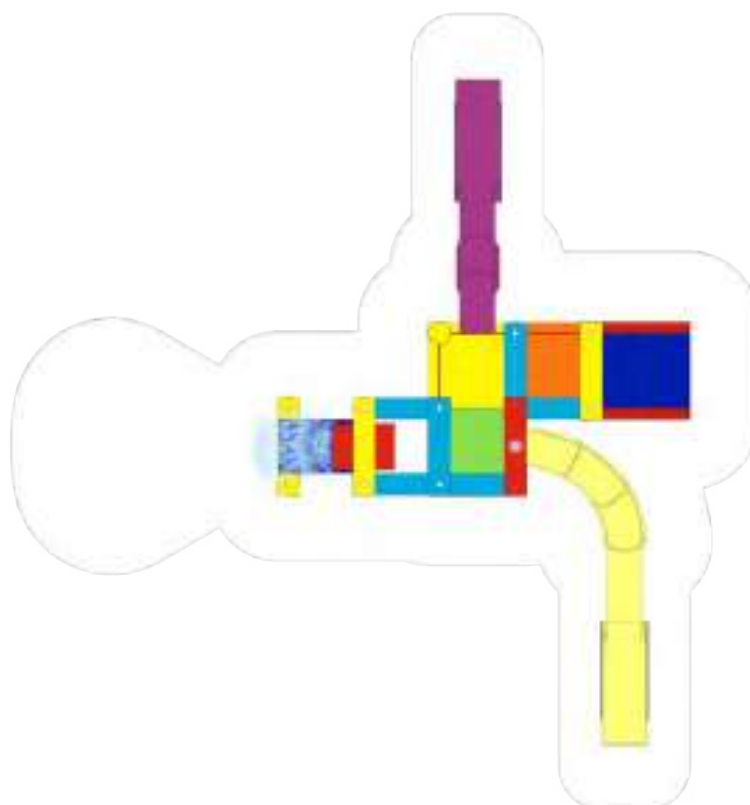

Балка душ	1
Сфера струя	1
Горка	2

Sebú
SB30-02

 14,50 x 3,95 x 5,80 м

 17,50 x 11,20 м

 22 пользователей

 1,65 м

Интерактивные элементы

Арка душ	1
Диск струи	1
Горка	2
Пушка	1

Baule
SB30-04

 9,25 x 14,90 x 6,20 м

 16,85 x 17,90 м

 18 пользователей

 1,65 м

**Интерактивные
элементы**

Арка душ	1
Диск струи	1
Горка	2
Большое ведро	1

Tana
SB40-07

 8,65 x 12,90 x 6,30 м

 15,90 x 17,10 м

 22 пользователей

 1,65 м

Интерактивные элементы

Арка душ	1
Диск струи	1
Маленький диск струи	1
Горка	4
Пушка	2

Bengo
SB40-05

11,95 x 13,70 x 6,80 м