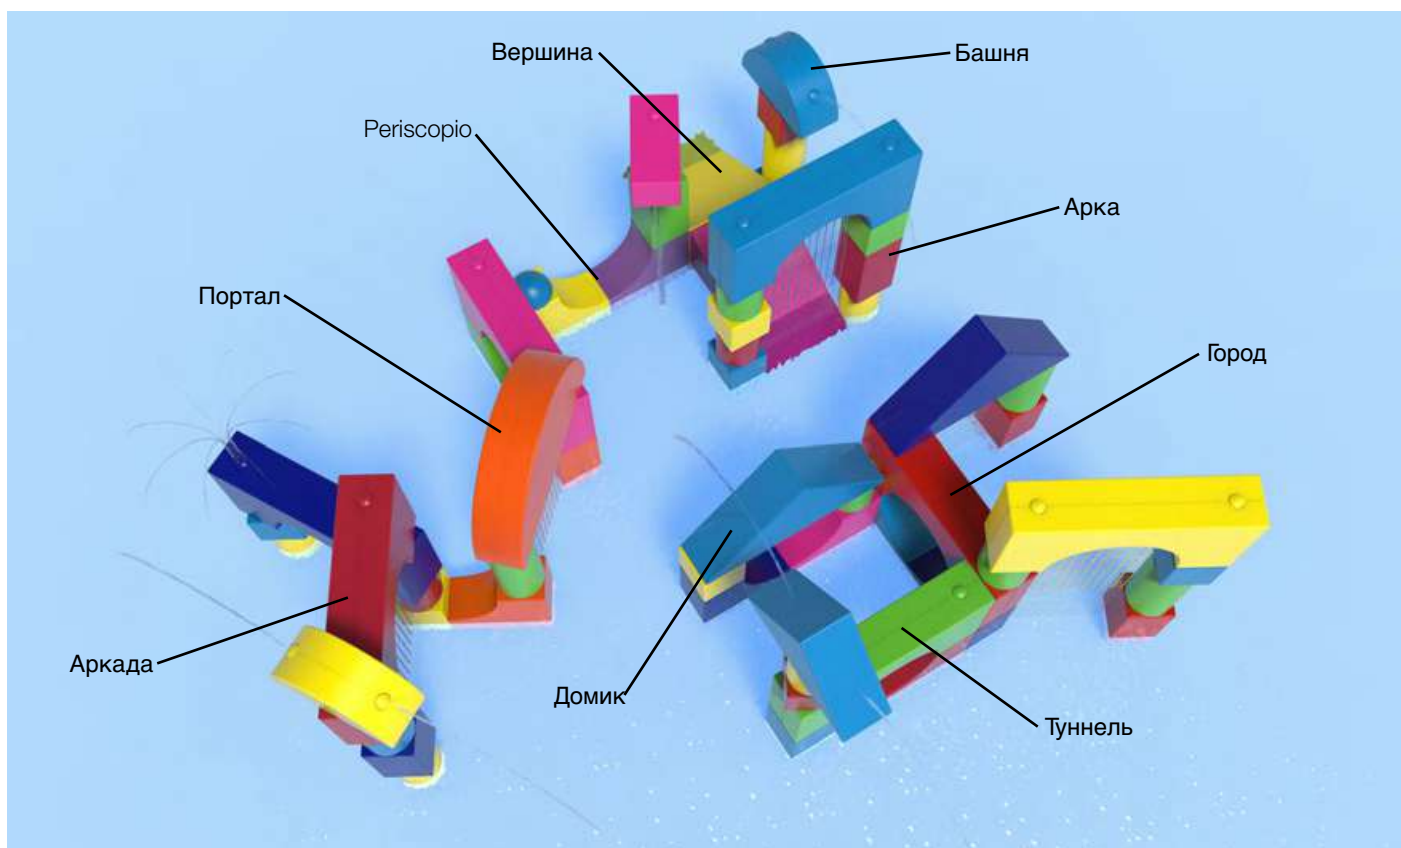

Большое ведро
SBE-25

2,20 x 2,70 x 6,20 м

5,20 x 9,70 м

Atenas

SBE-01-10-11-12-16-17-23

Corinto

SBE-03-04-05-09-10-12-13-20-22

Calle dels Velluters, 2 Poligono Industrial Vara de Quart
46014, Valencia (España)
Tel: +34 961 581 614 ; Fax: +34 961 565 346
info@amusementlogic.es / www.amusementlogic.es