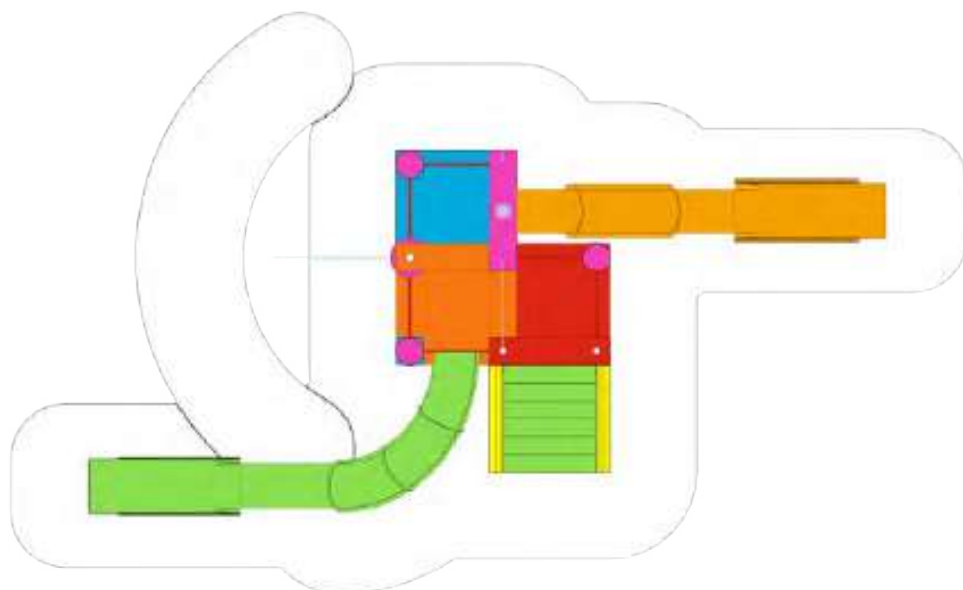

Балка душ	1
Сфера струя	1
Горка	2

Sebú
SB30-02

 14,50 x 3,95 x 5,80 м

 17,50 x 11,20 м

 22 пользователей

 1,65 м

Интерактивные элементы

Арка душ	1
Диск струи	1
Горка	2
Пушка	1

Baule
SB30-04

 9,25 x 14,90 x 6,20 м

 16,85 x 17,90 м

 18 пользователей

 1,65 м

**Интерактивные
элементы**

Арка душ	1
Диск струи	1
Горка	2
Большое ведро	1

Tana
SB40-07