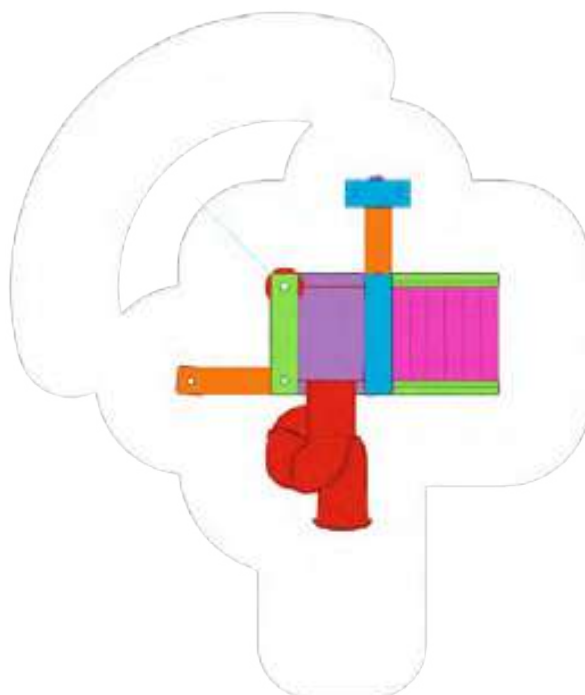

Интерактивные элементы

Балка душ	1
Диск душ	1
Маленький диск струи	1
Пушка	1
Горка	1