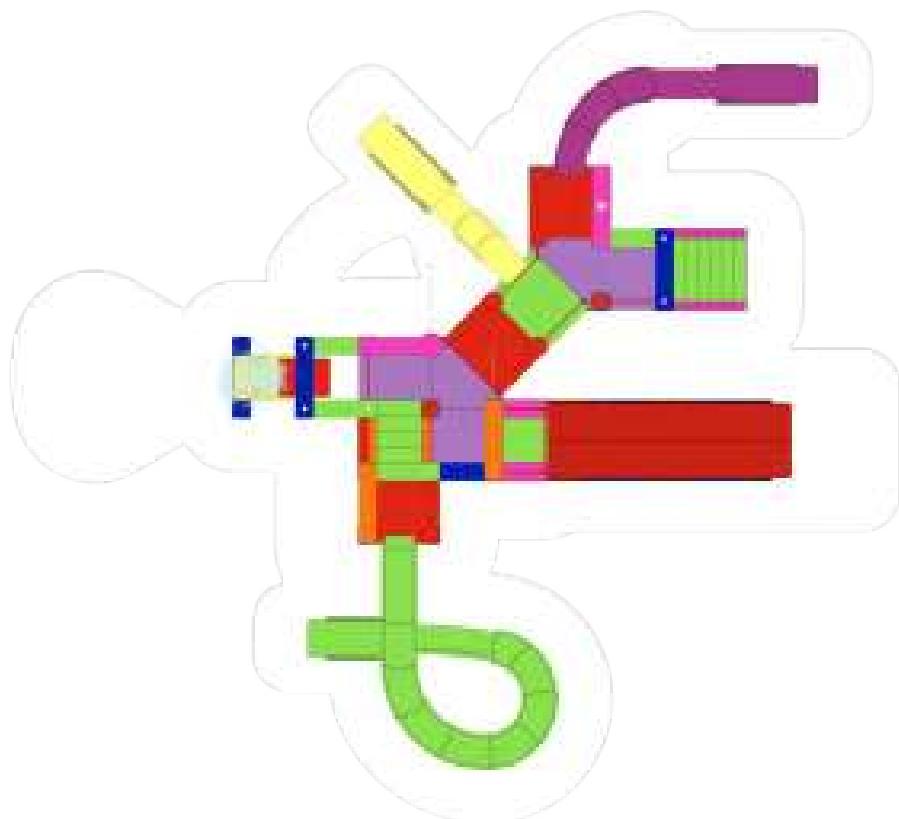

Интерактивные элементы

Арка душ	1
Диск струи	1
Горка	5
Пушка	1
Треугольник струи	1
Балка душ	1
Сфера струя	1
Большое ведро	1