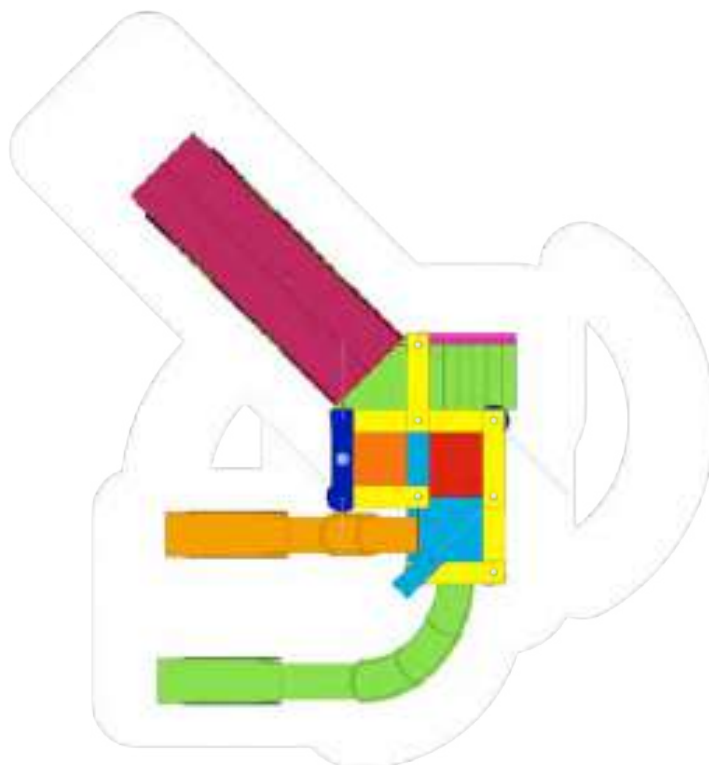

Baule
SB30-04

 9,25 x 14,90 x 6,20 м

 16,85 x 17,90 м

 18 пользователей

 1,65 м

**Интерактивные
элементы**

Арка душ	1
Диск струи	1
Горка	2
Большое ведро	1

Tana
SB40-07

 8,65 x 12,90 x 6,30 м

 15,90 x 17,10 м

 22 пользователей

 1,65 м

Интерактивные элементы

Арка душ	1
Диск струи	1
Маленький диск струи	1
Горка	4
Пушка	2

Bengo
SB40-05

11,95 x 13,70 x 6,80 м

15,05 x 18,50 м

22 пользователей

1,65 / 2,65 м

Интерактивные элементы

Арка душ	1
Диск струи	1
Горка	3
Пушка	1

Luama
SB40-06

 14,80 x 11,95 x 6,80 м

 19,20 x 19,20 м

 26 пользователей

 1,65 / 2,65 м

Интерактивные элементы

Арка душ	1
Диск струи	1
Горка	4
Большое ведро	1

Kasai
SB80-04

15,80 x 19,05 x 6,30 м

24,05 x 22,00 м

45 пользователей