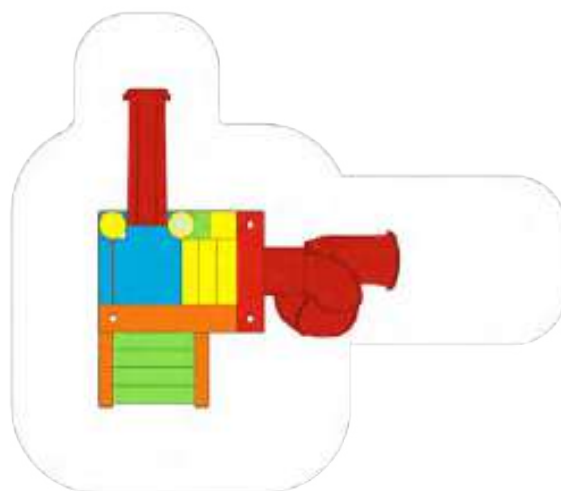

Интерактивные элементы

Балка душ	1
Диск душ	1
Маленький диск струи	1
Пушка	1
Горка	1

Lindi
SB15-01

 5,45 x 5,75 x 4,20 м

 10,15 x 8,75 м

 12 пользователей

 1,65 м

Интерактивные элементы

Балка душ	1
Сфера струя	1
Горка	2

Sebú
SB30-02

 14,50 x 3,95 x 5,80 м

 17,50 x 11,20 м

 22 пользователей

 1,65 м

Интерактивные элементы

Арка душ	1
Диск струи	1
Горка	2
Пушка	1