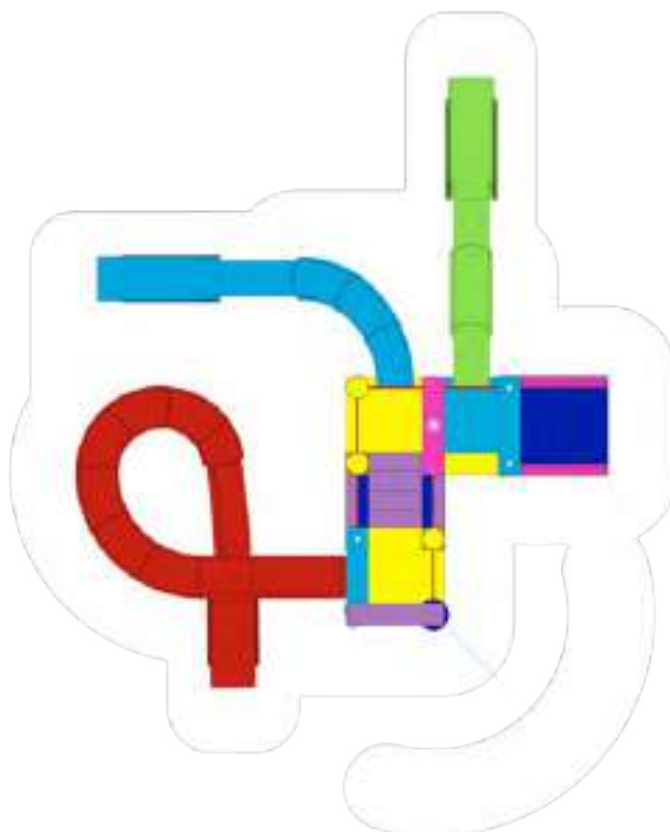

 8,65 x 12,90 x 6,30 м

 15,90 x 17,10 м

 22 пользователей

 1,65 м

Интерактивные элементы

Арка душ	1
Диск струи	1
Маленький диск струи	1
Горка	4
Пушка	2

Bengo
SB40-05

11,95 x 13,70 x 6,80 м

15,05 x 18,50 м

22 пользователей

1,65 / 2,65 м

Интерактивные элементы

Арка душ	1
Диск струи	1
Горка	3
Пушка	1

Luama
SB40-06

 14,80 x 11,95 x 6,80 м

 19,20 x 19,20 м

 26 пользователей

 1,65 / 2,65 м

Интерактивные элементы

Арка душ	1
Диск струи	1
Горка	4
Большое ведро	1

Kasai
SB80-04

15,80 x 19,05 x 6,30 м

24,05 x 22,00 м

45 пользователей