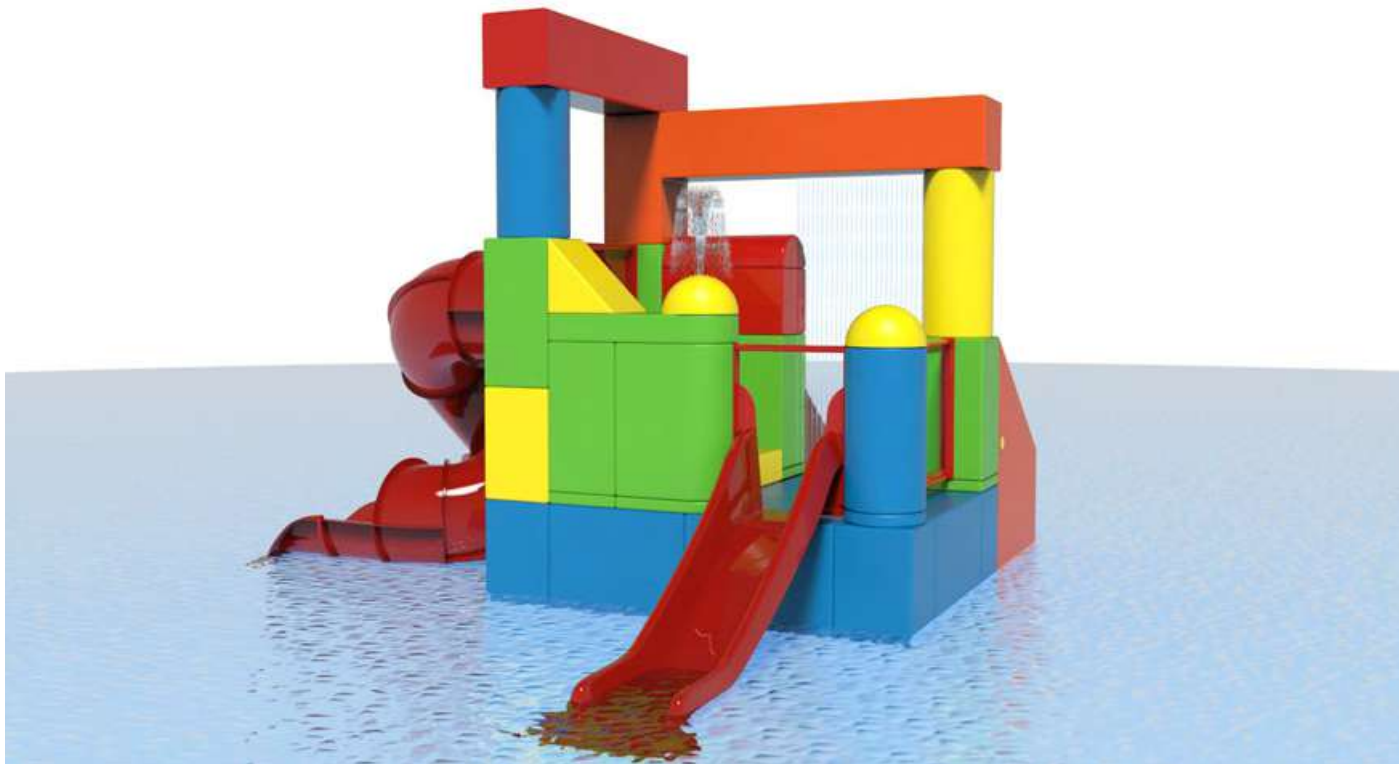

Lindi
SB15-01

5,45 x 5,75 x 4,20 м

10,15 x 8,75 м

12 пользователей

1,65 м

Интерактивные элементы

Балка душ	1
Сфера струя	1
Горка	2